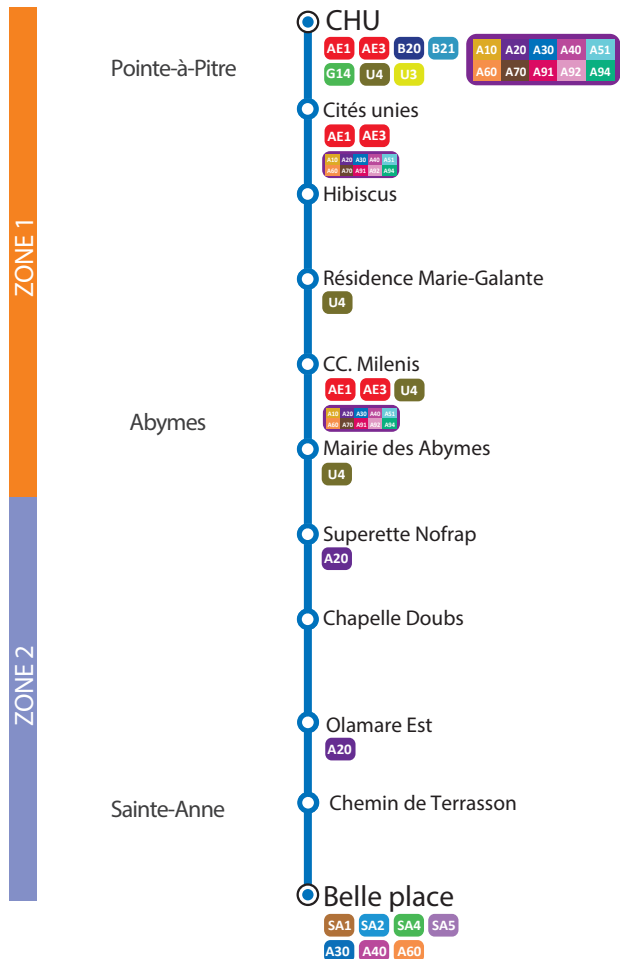

Avec votre Pass 10 voyages
vos correspondances gratuites
dans un délai d'1 heure !

1 zone	14.60 euros *
2 zones	19.40 euros
3 zones	29 euros
4 zones	37 euros

Frais de création inclus*

Retrouvez vos Pass 10 voyages
dans vos Points KARU'LIS !

Service Clients
BP 138
97154 POINTE A PITRE CEDEX

www.karulis.com

KARU'LIS
Votre réseau évolue !!!

A30

CHU de PAP Abymes

Abymes Centre

Belle Place

A30

DU LUNDI AU VENDREDI

Les fiches horaires sont communiquées à titre indicatif. Elles n'ont pas de valeur contractuelle. Le réseau KARU'LIS reste tributaire du trafic routier saturé sur le territoire desservi, notamment en heure de pointe. Afin d'éviter toute déconvenue, nous invitons nos usagers à se présenter aux arrêts 15 minutes avant l'heure de départ.

Belle Place	05:30	06:00	06:30	07:30	08:00	08:30	09:30	10:00	10:30	11:30	12:00	12:30	13:30
Musée De Pierre	05:35	06:05	06:35	07:36	08:06	08:36	09:36	10:06	10:36	11:36	12:05	12:36	13:36
Chapelle Doubs	05:44	06:14	06:44	07:45	08:15	08:46	09:47	10:17	10:47	11:46	12:15	12:45	13:47
Boiripeaux École	05:53	06:24	06:55	07:58	08:27	09:00	10:02	10:32	11:01	11:59	12:26	12:57	14:02
Abymes Centre	05:54	06:24	06:56	07:59	08:28	09:01	10:02	10:33	11:02	12:00	12:26	12:57	14:03
Ctre Com Milénis	05:55	06:26	06:57	08:00	08:30	09:02	10:04	10:35	11:04	12:01	12:28	12:59	14:05
Rés M.Galante	05:56	06:27	06:59	08:02	08:32	09:04	10:06	10:37	11:06	12:03	12:30	13:01	14:07
Cités Unies	06:00	06:31	07:03	08:06	08:36	09:09	10:11	10:42	11:11	12:08	12:33	13:05	14:12
Centre Des Arts	06:02	06:33	07:05	08:09	08:39	09:12	10:15	10:45	11:14	12:11	12:36	13:07	14:15
C.H.U De PAP / Abymes	06:03	06:34	07:06	08:10	08:39	09:13	10:16	10:46	11:15	12:11	12:37	13:08	14:16