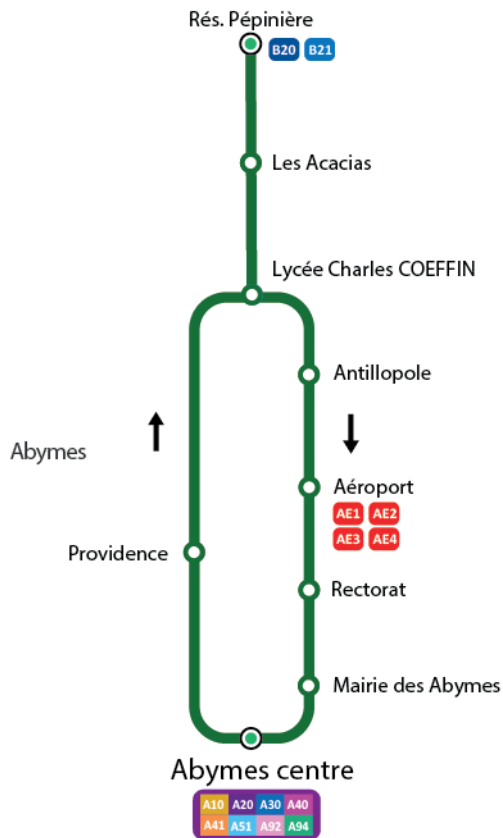

ZONE 1

KARU'LIS

Votre réseau évolue !!!

L'agence commerciale KARU'LIS vous accueille
 du lundi au vendredi de 7h30 à 12h30 et de 13h30 à 16h30,
 le samedi de 8h00 à 13h00
 Boulevard Légitimus - 97110 Pointe-à-Pitre
 0590 24 26 06

Service Clients
 BP 138
 97154 POINTE A PITRE CEDEX

Tél : 0590.24.26.06 - www.karulis.com

KARU'LIS

Votre réseau évolue !!!

AE4

Les Acacias

via Aéroport

Abymes bourg

Les fiches horaires sont communiquées à titre indicatif. Elles n'ont pas de valeur contractuelle. Le réseau KARULIS reste tributaire du trafic routier saturé sur le territoire desservi, notamment en heure de pointe. Afin d'éviter toute déconvenue, nous invitons nos usagers à se présenter aux arrêts 15 minutes avant l'heure de départ.

Les Acacias (Baie-Mahault) > Abymes centre

Les Acacias	06:11	07:40	09:19	10:49	12:40	14:10	15:40	17:10
Lycée Charles COEFFIN	06:16	07:48	09:24	10:53	12:45	14:15	15:46	17:15
Rd Pt Fond-Sarail	06:19	07:49	09:26	10:55	12:47	14:18	15:50	17:19
Rd Pt RSMA	06:19	07:49	09:26	10:56	12:48	14:19	15:51	17:20
Aéroport	06:27	07:56	09:34	11:02	12:55	14:27	15:59	17:27
La Coulée Verte 2	06:31	08:01	09:38	11:06	12:59	14:31	16:04	17:32
Rectorat	06:34	08:03	09:40	11:08	13:01	14:34	16:07	17:35
Dothémare	06:35	08:05	09:42	11:09	13:03	14:35	16:09	17:37
Rue Du Cimetière	06:37	08:06	09:43	11:11	13:04	14:37	16:11	17:39
Mairie Abymes	06:38	08:08	09:45	11:12	13:06	14:39	16:13	17:40
Abymes Centre	06:39	08:09	09:45	11:12	13:06	14:39	16:14	17:41
Rd Pt Fond-Sarail	06:53	08:23	09:59	11:26	13:20	14:54	16:29	17:56
Lycée Charles COEFFIN	06:56	08:26	10:02	11:28	13:23	14:57	16:32	17:59
Les Acacias	07:01	08:31	10:06	11:32	13:27	15:02	16:38	18:04