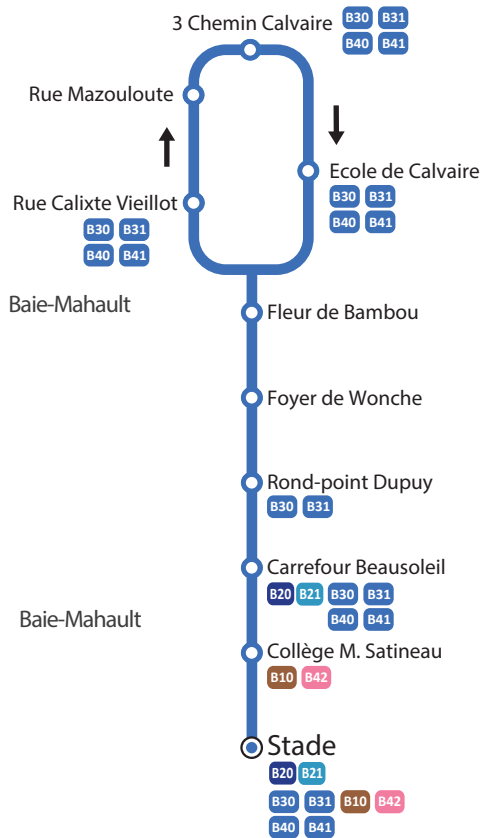

ZONE 2

ZONE 1

KARU'LIS

Votre réseau évolue !!!

L'agence commerciale KARU'LIS vous accueille
du lundi au vendredi de 7h30 à 12h30 et de 13h30 à 16h30,
le samedi de 8h00 à 13h00

Boulevard Légitimus - 97110 Pointe-à-Pitre
0590 24 26 06

Service Clients
BP 138

97154 POINTE A PITRE CEDEX

www.karulis.com

KARU'LIS

Votre réseau évolue !!!

B31

3 Chemins Calvaire

Wonche

Baie-Mahault Stade

Les fiches horaires sont communiquées à titre indicatif. Elles n'ont pas de valeur contractuelle. Le réseau KARULIS reste tributaire du trafic routier saturé sur le territoire desservi, notamment en heure de pointe. Afin d'éviter toute déconvenue, nous invitons nos usagers à se présenter aux arrêts 15 minutes avant l'heure de départ.

3 Chemins Calvaire > Bourg (Stade)

Rue Emile LEFEVBRE	05:21			07:28					
3 Chemins Calvaire	05:24	05:55	07:00	07:33	09:42	11:44	13:41	15:41	17:50
Fleur De Bambou	05:27	05:58	07:04	07:38	09:45	11:47	13:44	15:44	17:53
Gîte Rural / Foyer De Wonche	05:31	06:02	07:10	07:44	09:49	11:51	13:48	15:48	17:57
Rd Pt Dupuy	05:32	06:04	07:12	07:47	09:51	11:53	13:50	15:50	17:59
Carr De Beausoleil	05:37	06:08	07:21	07:54	09:55	11:57	13:54	15:54	18:03
Collège M. Satineau	05:38	06:09	07:24	07:58	09:56	11:58	13:55	15:55	18:04
Stade	05:40	06:11	07:26	08:00	09:58	12:00	13:57	15:57	18:06
CHU				08:05					