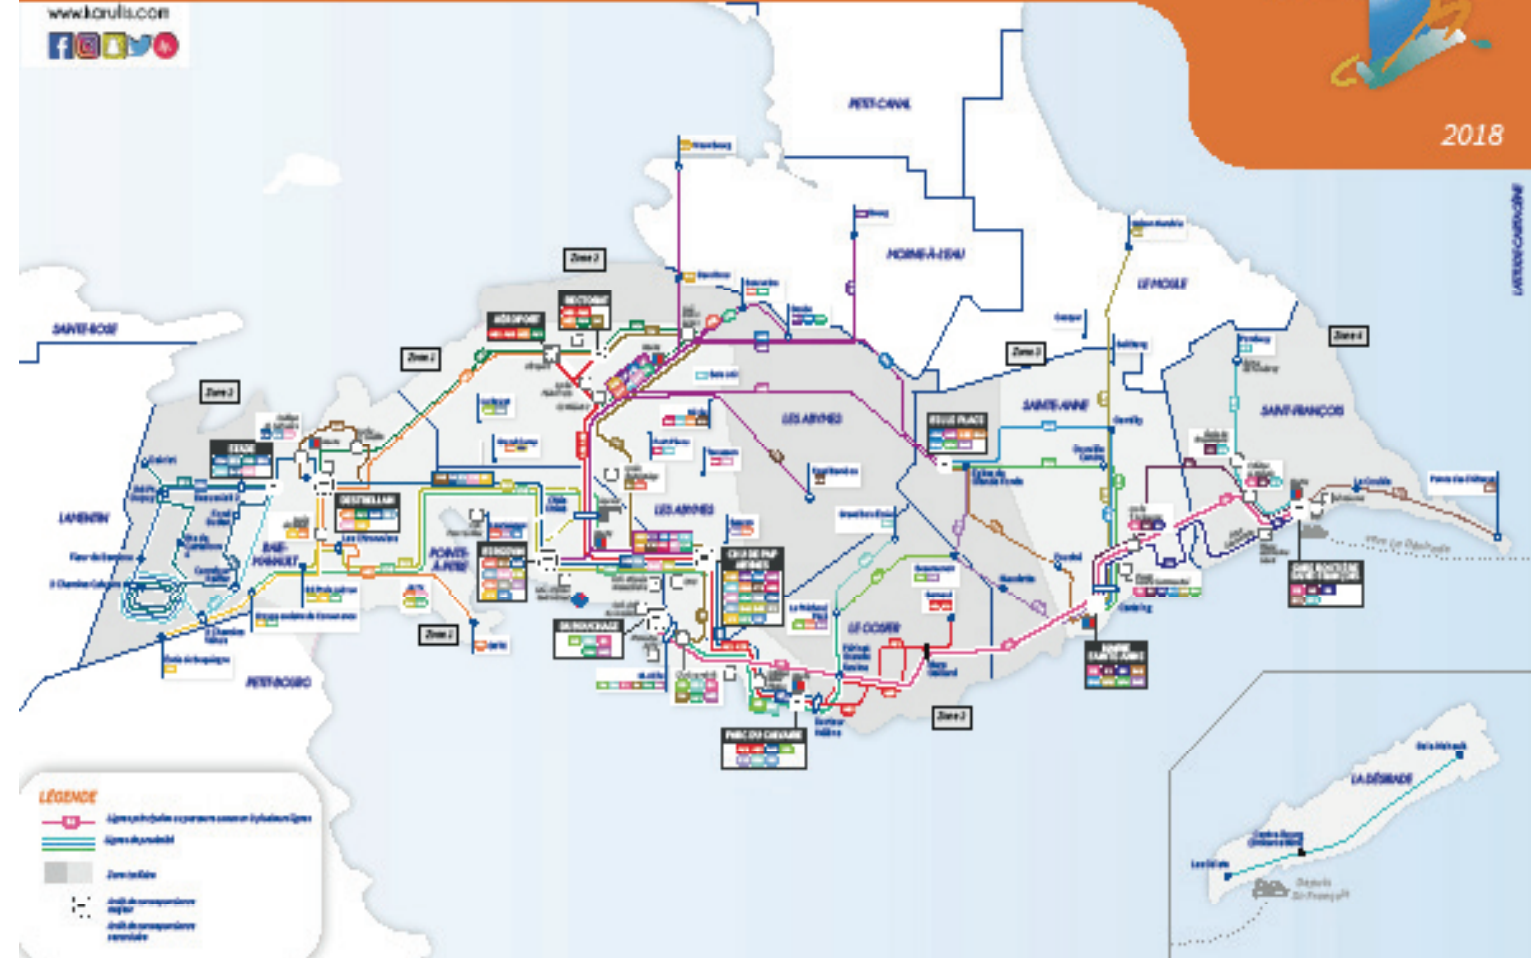

KARU'LIS

Votre réseau évolue !!!

www.karulis.com

RÉSEAU SCHEMATIQUE

2018

KARU'LIS

Votre réseau évolue !!!

L'agence commerciale KARU'LIS vous accueille du lundi au vendredi de 7h30 à 12h30 et de 13h30 à 16h30, le samedi de 8h00 à 13h00
 Boulevard Légitimus - 97110 Pointe-à-Pitre

Service Clients
 BP 138
 97154 POINTE A PITRE CEDEX
 www.karulis.com

@karulis971

Karulis.971

KARU'LIS

Votre réseau évolue !!!

G91

Gare de Darbousier

Gosier bourg

Grand bois (Gosier)