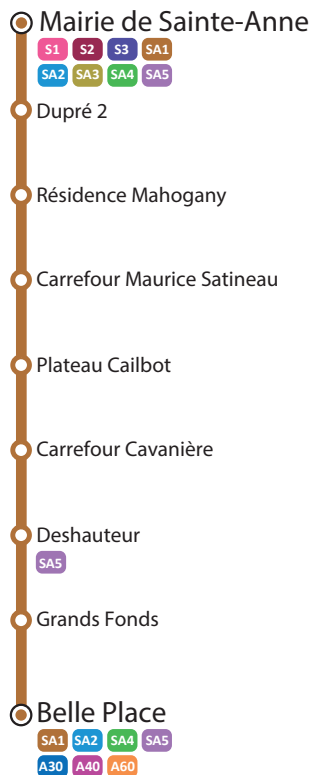

Sainte-Anne