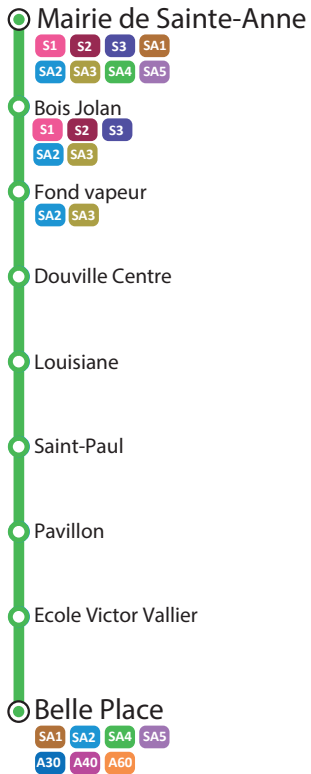

Sainte-Anne