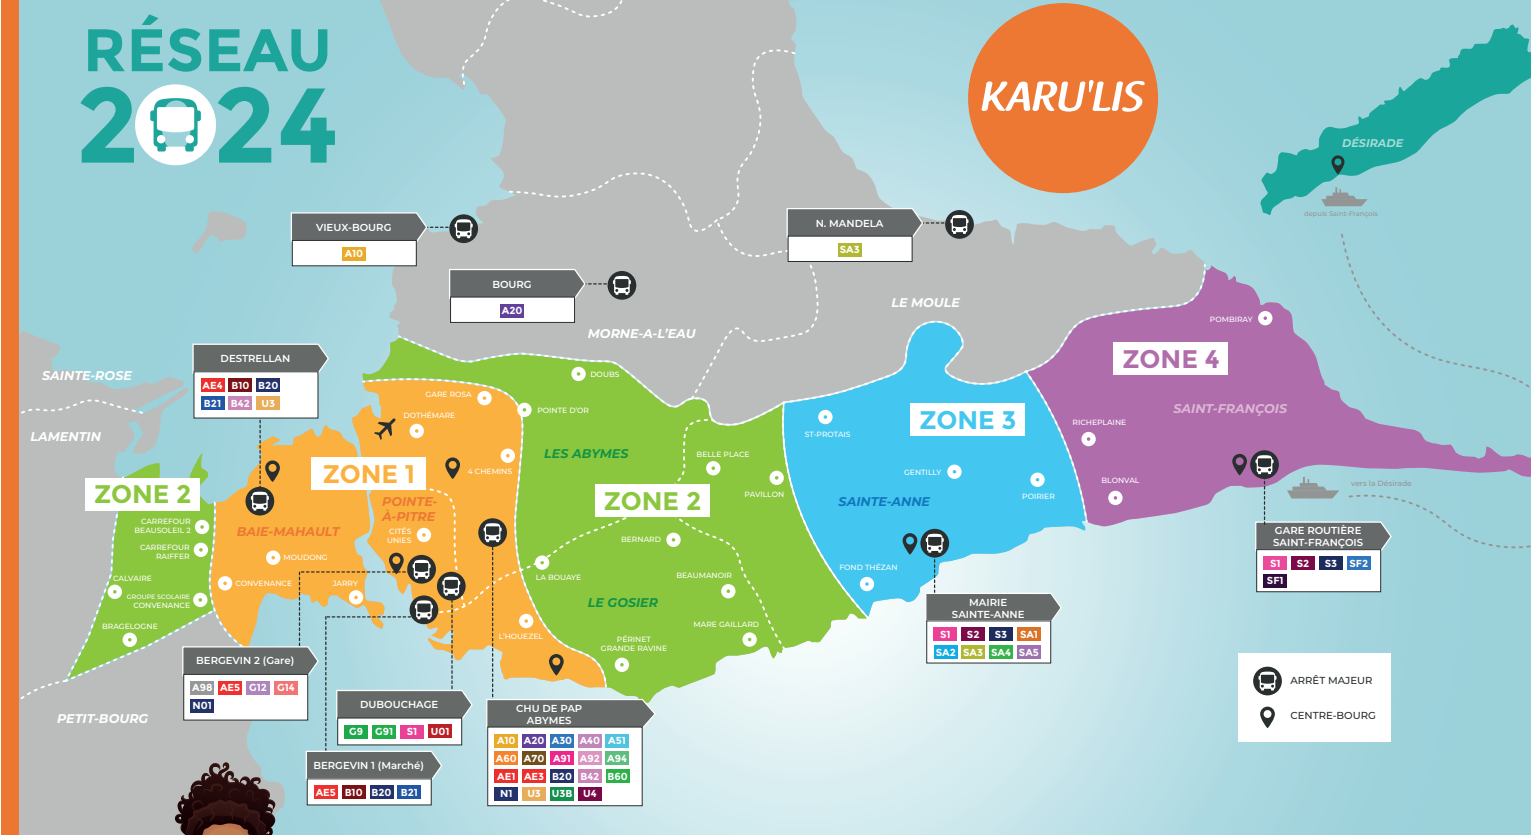

- Les Palmiers (Tours Gabarre)
- Bergevin Marché
- Place De La Victoire
- Gare De Darboussier
- Université
- Ctre Clai Bas Du Fort / MIDAS
- Marina Tennis Club

RÉSEAU 2024

- Abymes 1** Hibiscus - CREPS - Milenis - ZAC de Dothémare - Aéroport - Abymes Bourg - 4 Chemins - Chauvel - Baimbridge Petit-Pérou - Terrasson - Besson - Nérée 1,2,3 - Carrefour Simonet
- Baie-Mahault 1** La Jaille - Jarry - Destreland - Baie-Mahault Bourg - Convenance - Beausoleil 1 - Blachon
- Gosier 1** Grand Ravine - Ecoles de Grande Ravine - Riviera - La Bouaye - Belle Plaine - Collège Poucet - Grande Baie Bas du Fort - Blanchard
- Abymes 2** Pointe d'Or - Morne-à-l'Eau - Vieux Bourg Morne-à-l'Eau - Palais Royal - Boisvin - Pont de Caraque - Beazon
- Baie-Mahault 2** Beausoleil 2 - Dalciat - Wonche - Roussel - Plaisance - Bragelogne - Pierrette - Groupe Scolaire Convenance
- Gosier 2** Petit-Havre - Beaumanoir - Mare-Gaillard Ecole - Mare-Gaillard - Mare-Gaillard 1 - Plage des Salines - Saline Saint-Félix - Lycée Hôtelier - Dunoyer - Dampierre - Grands Bois

L'agence commerciale
KARU'LIS
vous accueille :

DU LUNDI AU VENDREDI
de 7h30 à 12h30 et de 13h30 à 16h30
LE SAMEDI
de 8h00 à 13h00

Boulevard Légitimus - 97110 Pointe-à-Pitre
0590 24 26 06

Service Clients
BP 138
97154 POINTE A PITRE CEDEX